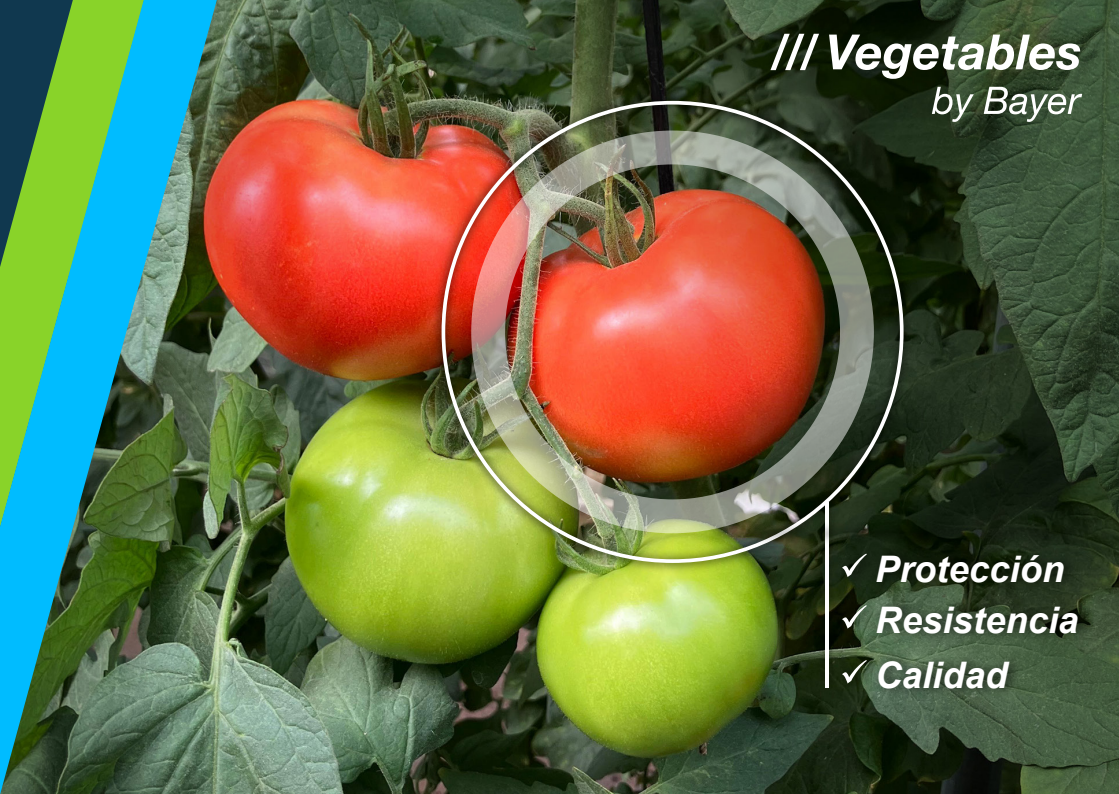

/// Vegetables
by Bayer

- ✓ **Protección**
- ✓ **Resistencia**
- ✓ **Calidad**

 **SVTH5912.**

Con resistencia a rugoso y a cuchara

Conoce el Tomate SVTH5912 de gran calidad
con **resistencia frente a rugoso**
y a cuchara.

Seminis

Confianza a todos los niveles.

SVTH5912.

Con resistencia a rugoso y a cuchara

/// FRUTO

- Calidad y Calibre uniforme.
- Peso medio del fruto entre 200 y 250 gramos.
- Recolección en rojo y en pintón.
- Alta firmeza y buena postcosecha.